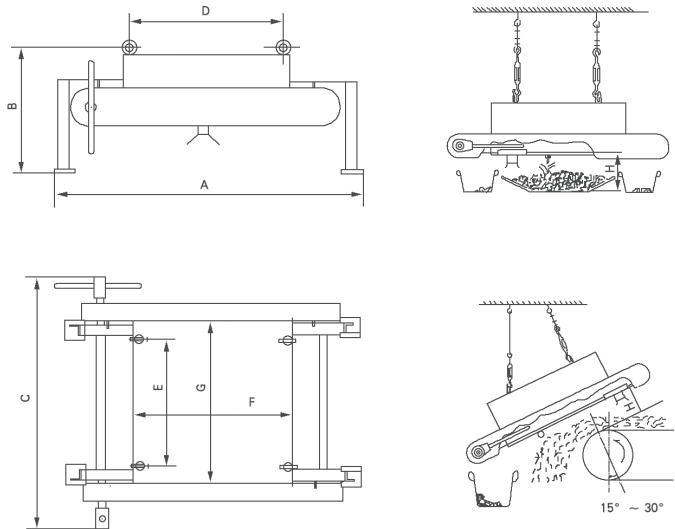

RCYP 系列手动永磁除铁器

适用范围:

技术特点:

参数 型号	项目 适用带宽 mm	额定吊高 h mm	磁场强度 ≥ mT	适应料厚 ≤ mm	重量 kg	悬挂尺寸 D×E mm	外型尺寸 A×B×Cmm	磁系尺寸 F×Gmm
RCYP-4	400	125	50	70	250	470×340	1100×910×500	500×500
RCYP-5	500	150	60	90	460	570×440	1200×1020×550	600×600
RCYP-6	600	175	60	125	550	670×500	1300×1120×560	700×700
RCYP-6.5	650	200	70	150	680	715×550	1380×1170×550	750×750
RCYP-8	800	250	70	200	1100	915×750	1630×1300×560	950×950
RCYP-10	1000	300	70	250	1550	1050×900	1765×1500×560	1100×1100
RCYP-12	1200	350	70	300	2100	1250×1140	1960×1750×580	1300×1340
RCYP-14	1400	400	70	350	2900	1450×1350	2180×1950×620	1500×1550